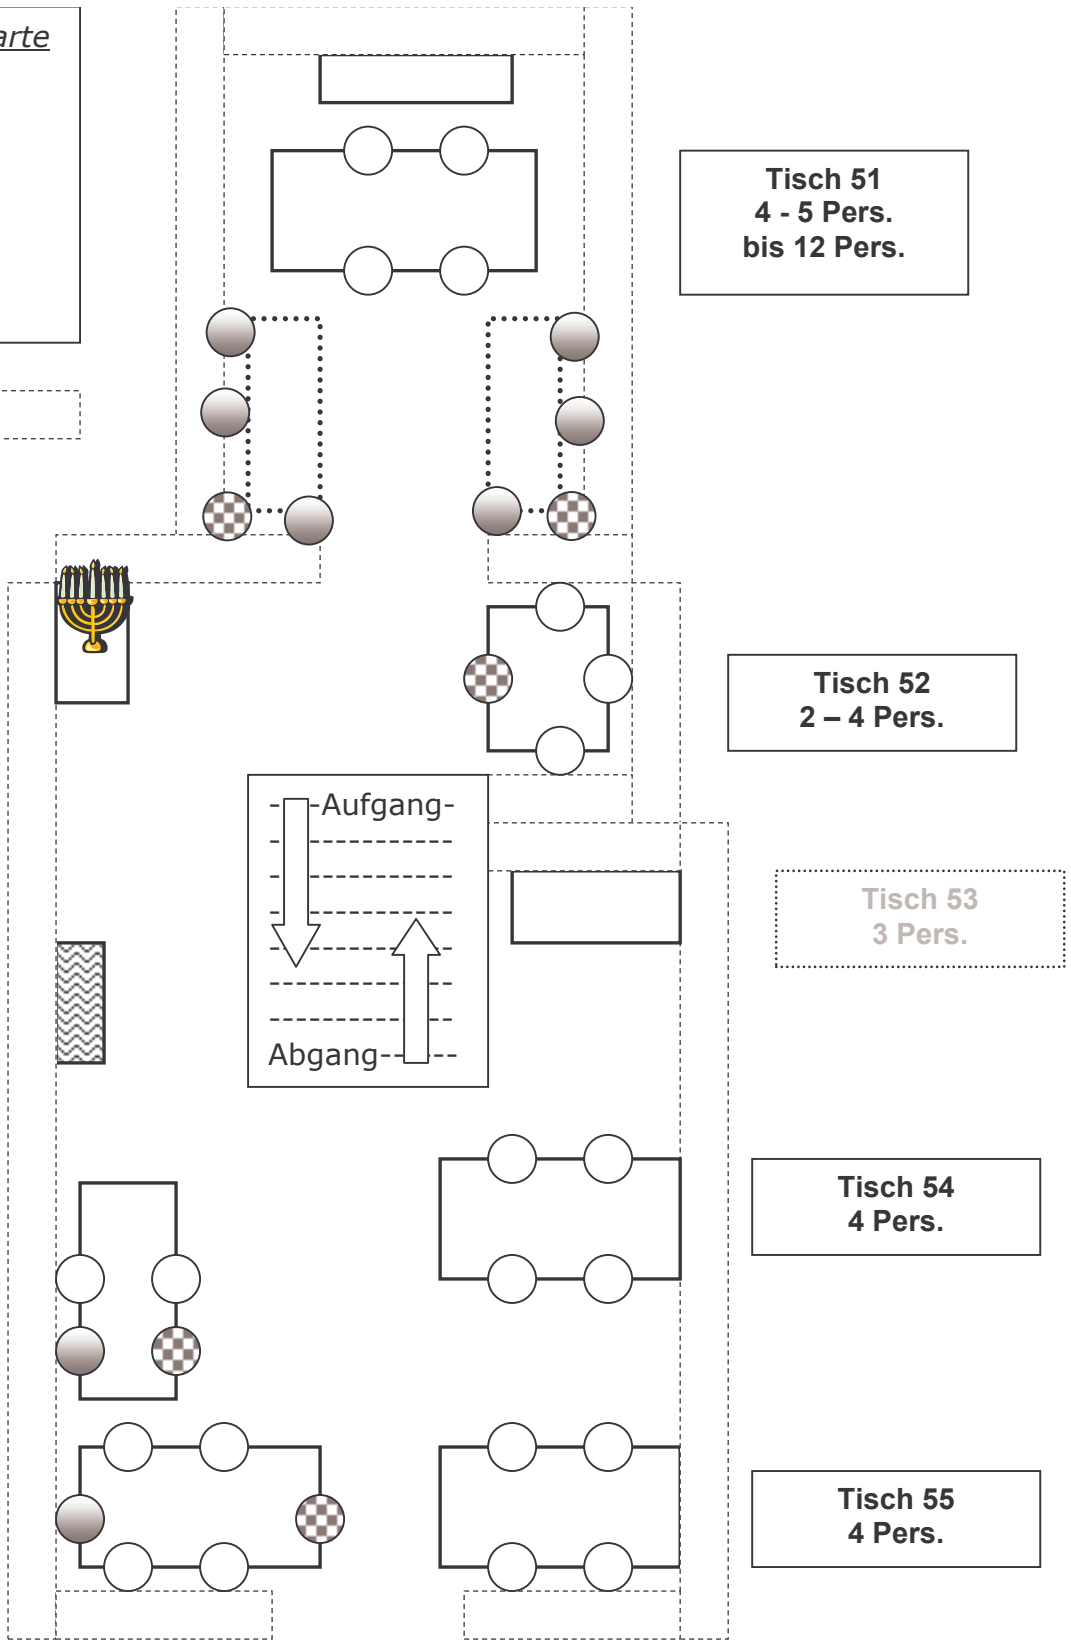

Die Kajüte, Seemännische Ambiente mit Bullaugen im Unterdeck.

*Tischplan a la carte*

Normal ○

Möglich ●

Maximum ◣

Sitzbänke

**Tisch 58**  
2 Pers.

**Tisch 57**  
4 - 6 Pers.

**Tisch 57 + 58**  
8 - 9 Pers.

**Für grössere Tische**  
separater Tischplan

**Tisch 53 - 56**  
12 - 16 Pers.