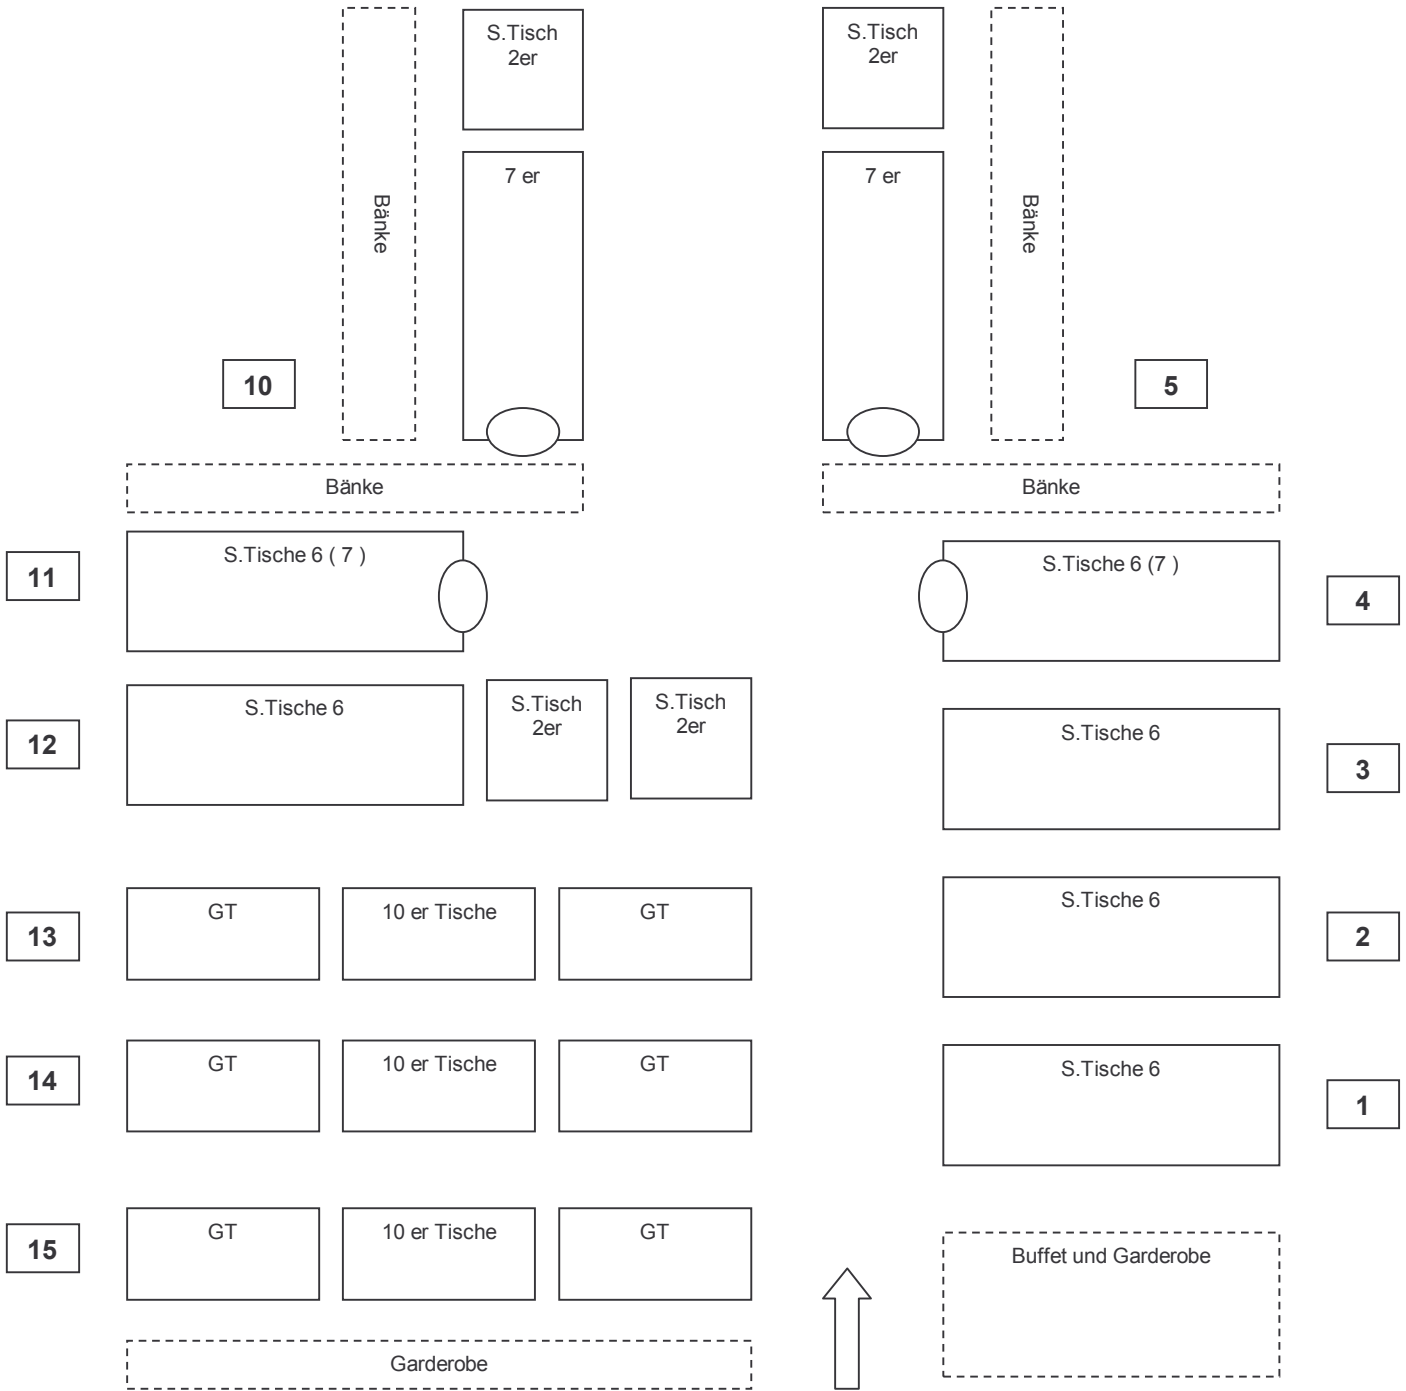

Tischplan Salon für 88 bis (90)

Stühle

66 Salonstühle
8 Grüne Stühle (für Rondel Nr. 5 + 10)
16 Sitzplätze
90 Sitzplätze

3 x 6 er
2 x 6 -7 er (Tisch Nr. 11)
2 x 9 er
4 x 10 er
11 Tischreihen